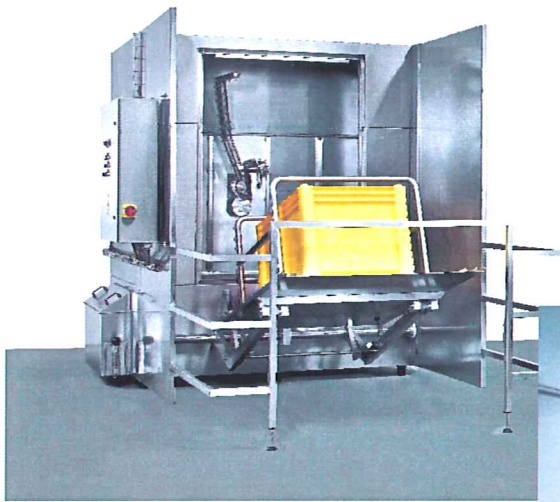

## Waschmaschine Type PSB36

BESCHICKUNGS-  
WAGEN/CONTAINER-  
WASCHMASCHINE

### **KAPAZITÄT**

bis zu 30 Stk. Beschickungswagen/Stunde  
oder  
bis zu 20 Stk. Container/Stunde  
(abhängig von der Verschmutzung)

### **REINIGUNGSGUT**

Container/200 l Euro-Beschickungswagen  
max. Containergröße  
L x B x H: 1200 x 1000 x 800 mm

**Anlagendesign und Konzept  
nach neusten hygienischen Erkenntnissen**