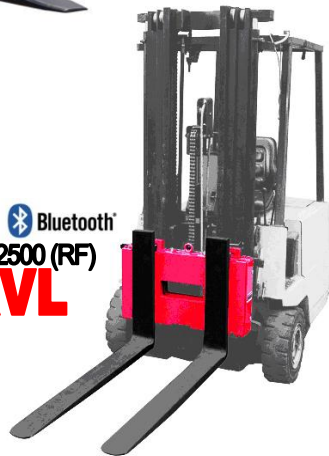

Gabelstaplerwaagen

RCS PLUS

RCS

M Autonom
RWV

iForks

Bluetooth

Bluetooth
2500 (RF)
RVL

Lagertechnikwaagen

EL
RPW

ST
RPW

EL
RPW

Wiegende Handhubwagen

1100
RAVAS

RAVAS

2100
RAVAS

4100
RAVAS