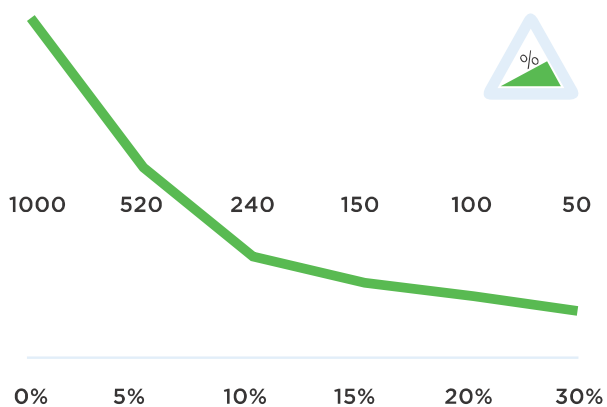

Zugkraft T1000-PLATFORM-RVS (in KG)