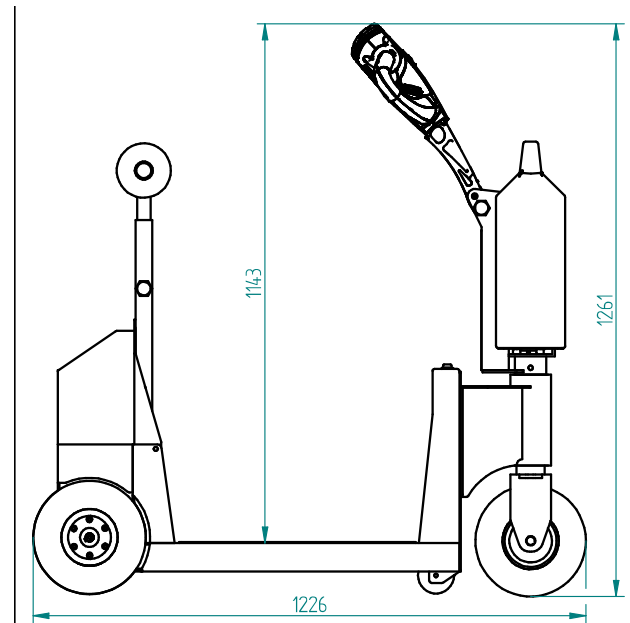

DATASHEET

Movexx T1000-PLATFORM-RVS

Technische Daten T1000-PLATFORM-

Rahmen	Edelstahl, Glasperlenstrahlen
Abtrieb	24V DC, 300W, 100 rpm
Gewicht	70 kg
Gewicht Anhänger	1000 kg
Zugkraft (N)	800N
Batterie	Auswechselbar Batteriepack
Geschwindigkeit	Max. 6,6 km/h
Antriebsrädern	Vollgummi ø250x80 mm
Breite	450mm
Länge	1226mm
Deichsel Höhe	750-1261mm
Zusammengeklappt	900mm
Schalldruckpegel	63,8 dB
Zu verwenden von	-40 °C / 70 °C
Schutzart	Machine IP44

Abmessungen T1000-PLATFORM-RVS

Zugkraft T1000-PLATFORM-RVS (in KG)

Standard T1000-PLATFORM-RVS

Standard parts T1000-PLATFORM-RVS

Ladegerät 24V 2A
inkl. Ladekabel

Artikelnummer:
OPT0009

Akku Lithium-LiFe-
PO4 25,6V-36Ah
GRUN

Artikelnummer:
OPT0106

Akku Lithium stat-
tdessen Akku AGM
GRUN

*Inklusive Ladegerät
OPT0023*

Artikelnummer:
OPT0107

Einstellbare Deichsel-
kopf

Standard parts T1000-PLATFORM-RVS

Motor 420W 140RPM
BREMSE 6911439X