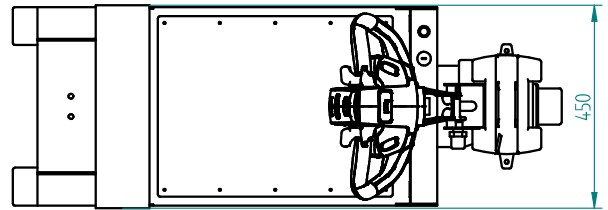

DATASHEET

Movexx T1000-PLATFORM-RVS

Technische Daten T1000-PLATFORM-

Rahmen	Edelstahl, Glasperlenstrahlen
Abtrieb	24V DC, 300W, 100 rpm
Gewicht	70 kg
Gewicht Anhänger	1000 kg
Zugkraft (N)	800N
Batterie	Auswechselbar Batteriepack
Geschwindigkeit	Max. 6,6 km/h
Antriebsrädern	Vollgummi ø250x80 mm
Breite	450mm
Länge	1226mm
Deichsel Höhe	750-1261mm
Zusammengeklappt	900mm
Schalldruckpegel	63,8 dB
Zu verwenden von	-40 °C / 70 °C
Schutzart	Machine IP44

Abmessungen T1000-PLATFORM-RVS

Zugkraft T1000-PLATFORM-RVS (in KG)

Standard T1000-PLATFORM-RVS

Standard parts T1000-PLATFORM-RVS

Ladegerät 24V 2A
inkl. Ladekabel

Artikelnummer:
OPT0009

Akku Lithium-LiFe-
PO4 25,6V-36Ah
GRUN

Artikelnummer:
OPT0106

Akku Lithium stat-
tdessen Akku AGM
GRUN

*Inklusive Ladegerät
OPT0023*

Artikelnummer:
OPT0107

Einstellbare Deichsel-
kopf

Standard parts T1000-PLATFORM-RVS

Motor 420W 140RPM
BREMSE 6911439X